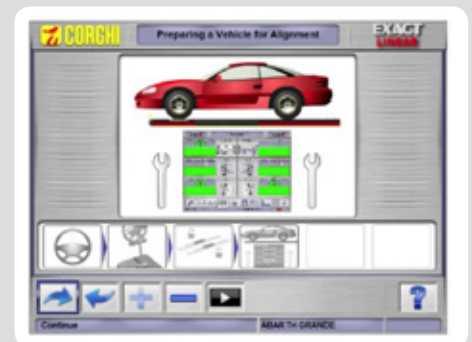

## SOFTWARE WHEEL ALIGNMENT SYSTEM

### El software más completo para el profesional de la alineación

El software Wheel Alignment System es un programa gráfico profesional para alineación de direcciones totalmente personalizable, con una gráfica clara e intuitiva, de manejo fácil y sencillo.

Amplia y completa base de datos internacional, práctica y muy completa

Mediciones y ajustes interactivos.

Tutorial online.